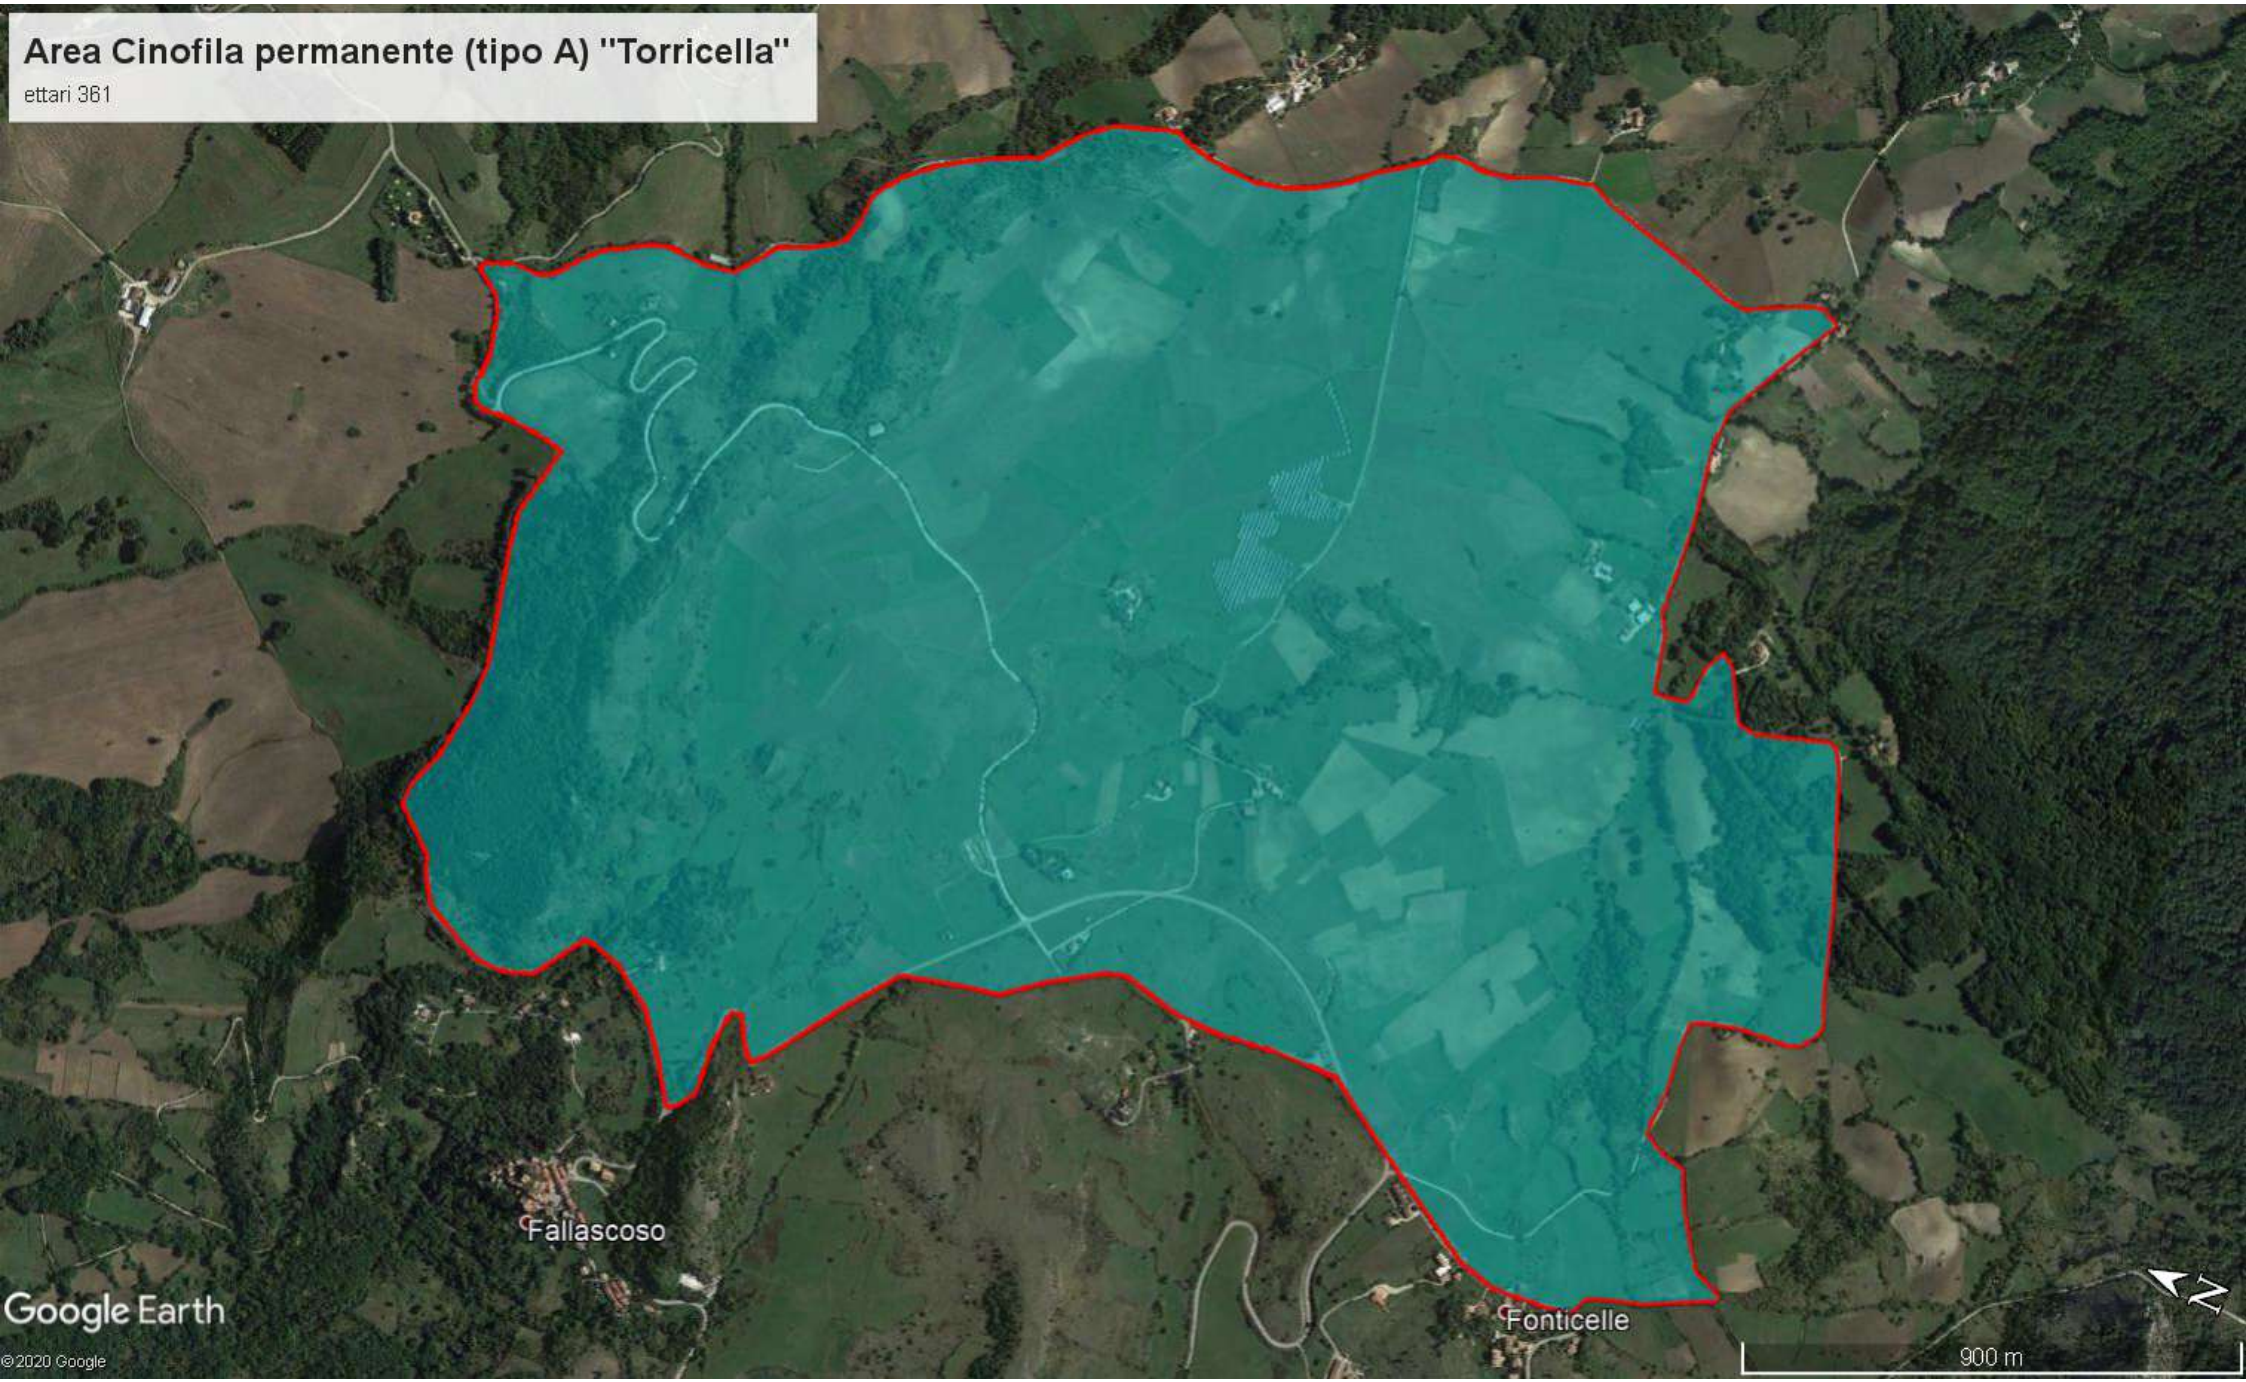

**Area Cinofila permanente (tipo A) "Torricella"**  
ettari 361

Google Earth

© 2020 Google

Fallascoso

Fonticelle

900 m